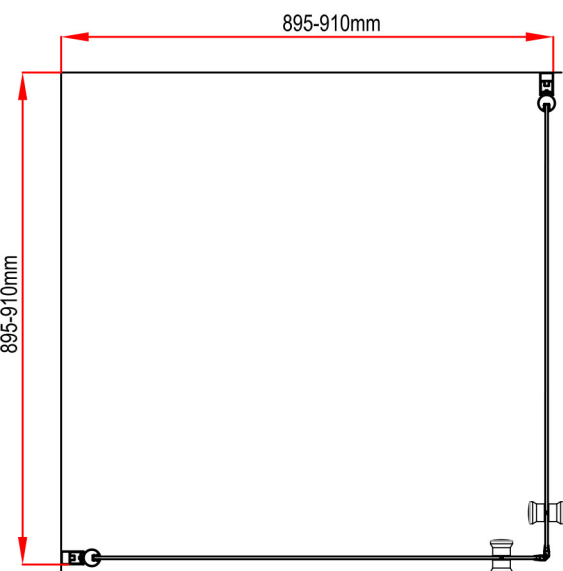

CORNICHE®

ELSA

NB! Ärge kunagi asetage klaasist seinu pörandale ilma kaitseta. Klaasi servade kahjustused põhjustavad klaasi purunemise.

Bauhaus& Co KB